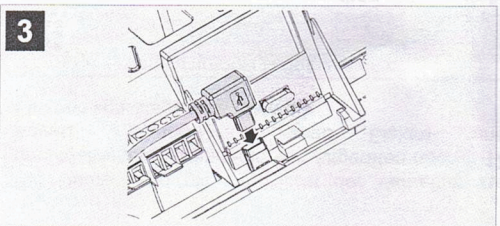

**Novoferm WIFI MODUL**  
**Novoferm WIFI MODULE**

**5**

[https://www.novoferm.com/wifi\\_module](https://www.novoferm.com/wifi_module)

	2,4 GHz
	35 g
	64 mm x 54 mm x 14 mm
	+50 °C -10 °C
	IP 20

**TORMATIC**  
Eisenhüttenweg 6  
44145 Dortmund / Germany  
[www.tormatic.de](http://www.tormatic.de)