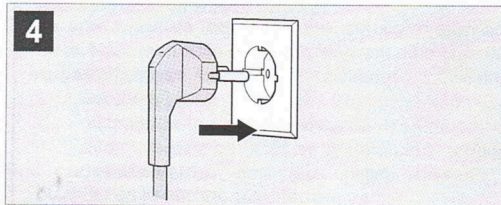

**Novoferm WIFI MODUL**  
**Novoferm WIFI MODULE**

**5**

[https://www.novoferm.com/wifi\\_module](https://www.novoferm.com/wifi_module)

	2,4 GHz
	35 g
	64 mm x 54 mm x 14 mm
	+50 °C -10 °C
	IP 20

**TORMATIC**  
Eisenhüttenweg 6  
44145 Dortmund / Germany  
[www.tormatic.de](http://www.tormatic.de)