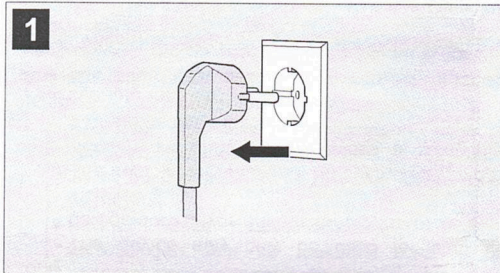

**Novoferm WIFI MODUL**  
**Novoferm WIFI MODULE**

**5**

[https://www.novoferm.com/wifi\\_module](https://www.novoferm.com/wifi_module)

	2,4 GHz
	35 g
	64 mm x 54 mm x 14 mm
	+50 °C -10 °C
	IP 20

**TORMATIC**  
Eisenhüttenweg 6  
44145 Dortmund / Germany  
[www.tormatic.de](http://www.tormatic.de)