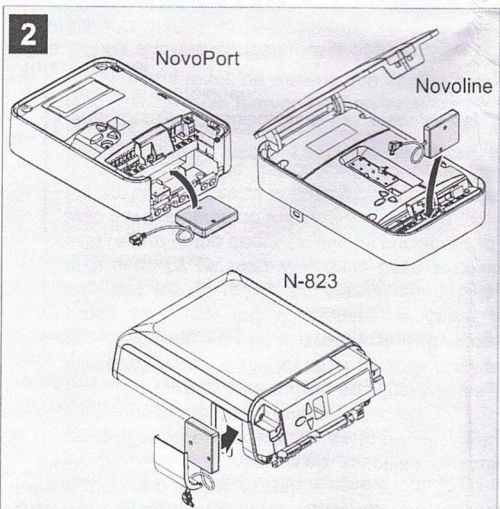

**Novoferm WIFI MODUL**  
**Novoferm WIFI MODULE**

**5**

[https://www.novoferm.com/wifi\\_module](https://www.novoferm.com/wifi_module)

	2,4 GHz
	35 g
	64 mm x 54 mm x 14 mm
	+50 °C -10 °C
	IP 20

**TORMATIC**  
Eisenhüttenweg 6  
44145 Dortmund / Germany  
[www.tormatic.de](http://www.tormatic.de)